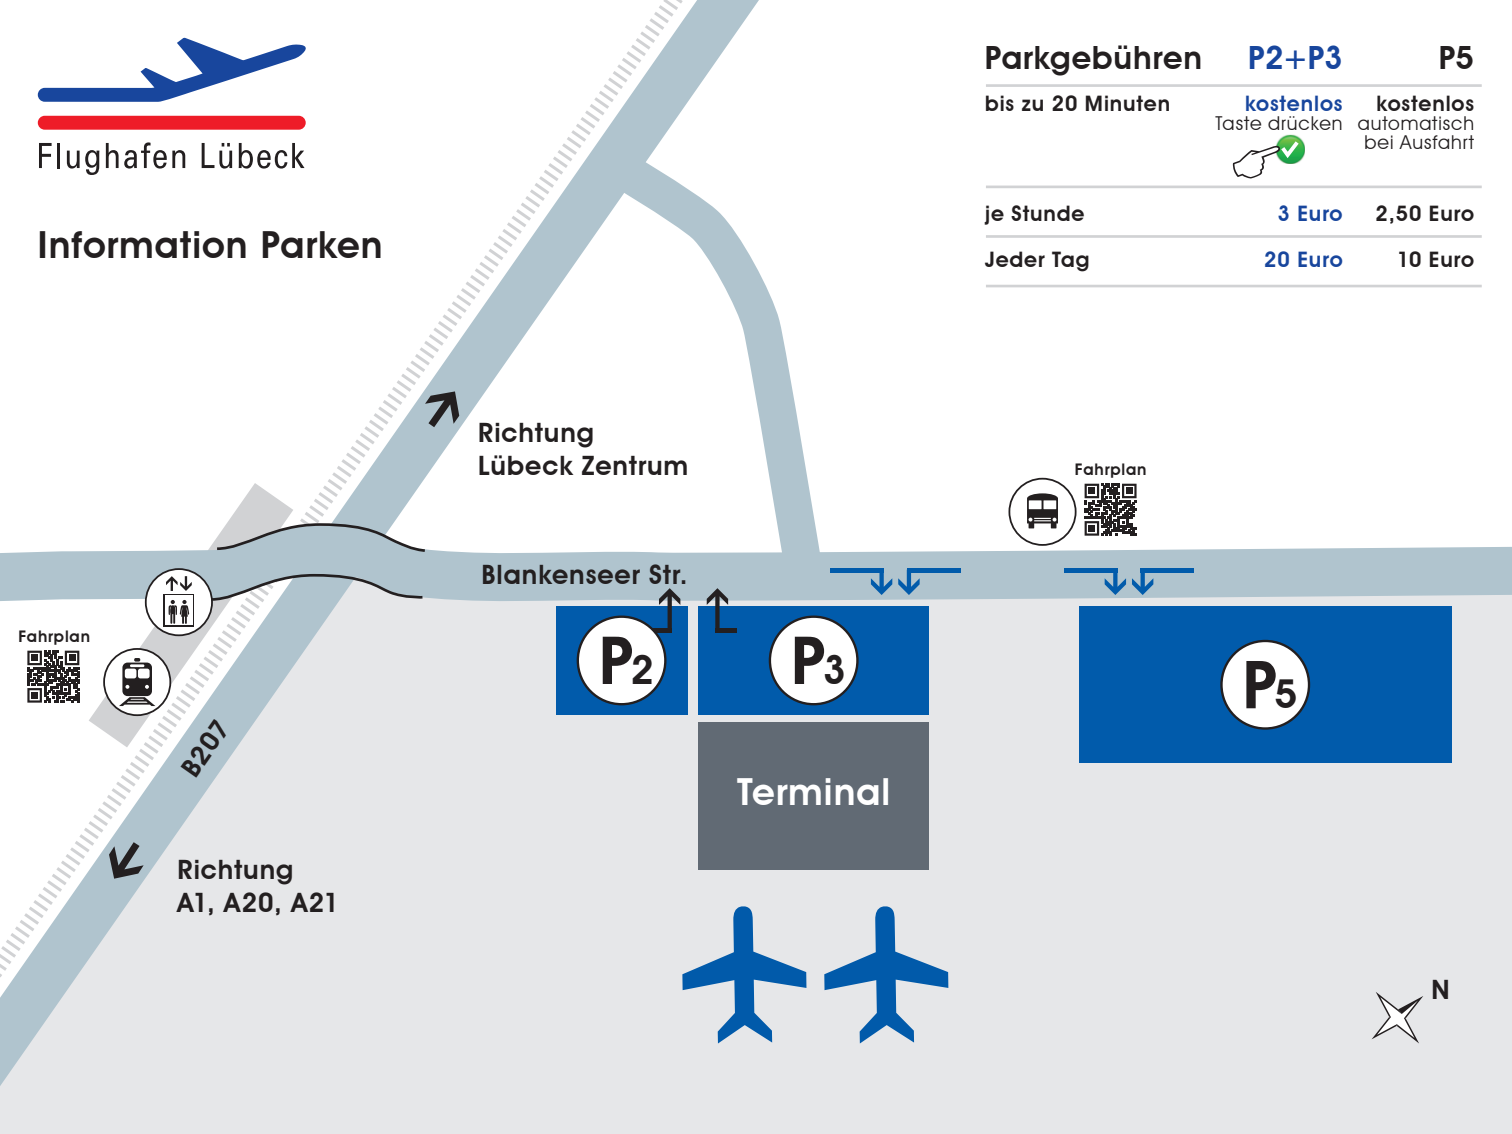

Flughafen Lübeck

### Parkgebühren **P2+P3** **P5**

bis zu 20 Minuten	<b>kostenlos</b> Taste drücken	<b>kostenlos</b> automatisch bei Ausfahrt
-------------------	-----------------------------------	--

je Stunde	<b>3 Euro</b>	<b>2,50 Euro</b>
-----------	---------------	------------------

Jeder Tag	<b>20 Euro</b>	<b>10 Euro</b>
-----------	----------------	----------------

Fahrplan